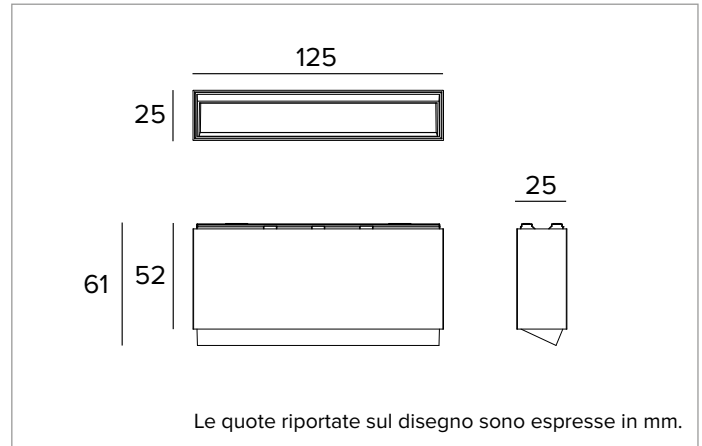

2T0121 | OZ Modulo luminoso - Wall Washer

Moduli luminosi magnetici a LED, alimentati a bassissima tensione, Wall Washer

		3500K	H(m)	D1(m)	D2(m)	E _{max} (lx)
		Ra90	35°	77°		
Fixture Power		8W	1	0.67	1.65	380
Source Flux		674lm	2	1.34	3.30	95
Fixture Flux		433lm	3	2.00	4.95	42
Efficacy		52lm/W	4	2.67	6.60	24
TS1842	I _{max} =610cd/klm	I _{max}	411cd	5	3.34	8.24

CCT nominale: 3500K

Durata utile (L80/B10): >50000h tq +25°C

CARATTERISTICHE ILLUMINOTECNICHE

Gruppo ottico Wall Washer: riflettore in alluminio anodizzato ad altissima riflettanza, filtro olografico diffusore, cornice in policarbonato nero.

Ottica: WALL WASHER

Rendimento ottico: 64%

Flusso apparecchio: 433lm

Efficienza luminosa: 52lm/W

Sicurezza fotobiologica: Conforme al gruppo di rischio basso RG1

CARATTERISTICHE MECCANICHE

Corpo in pressofusione di alluminio verniciato nero. Dimensioni 125x25mm.

Colore e finitura: Nero profondo

Dimensioni: 25x125mm

Peso: 0,24Kg

Versione: STANDARD

Grado di protezione: IP20

CARATTERISTICHE ELETTRICHE

Potenza apparecchio: 8W

Alimentazione: 48Vdc